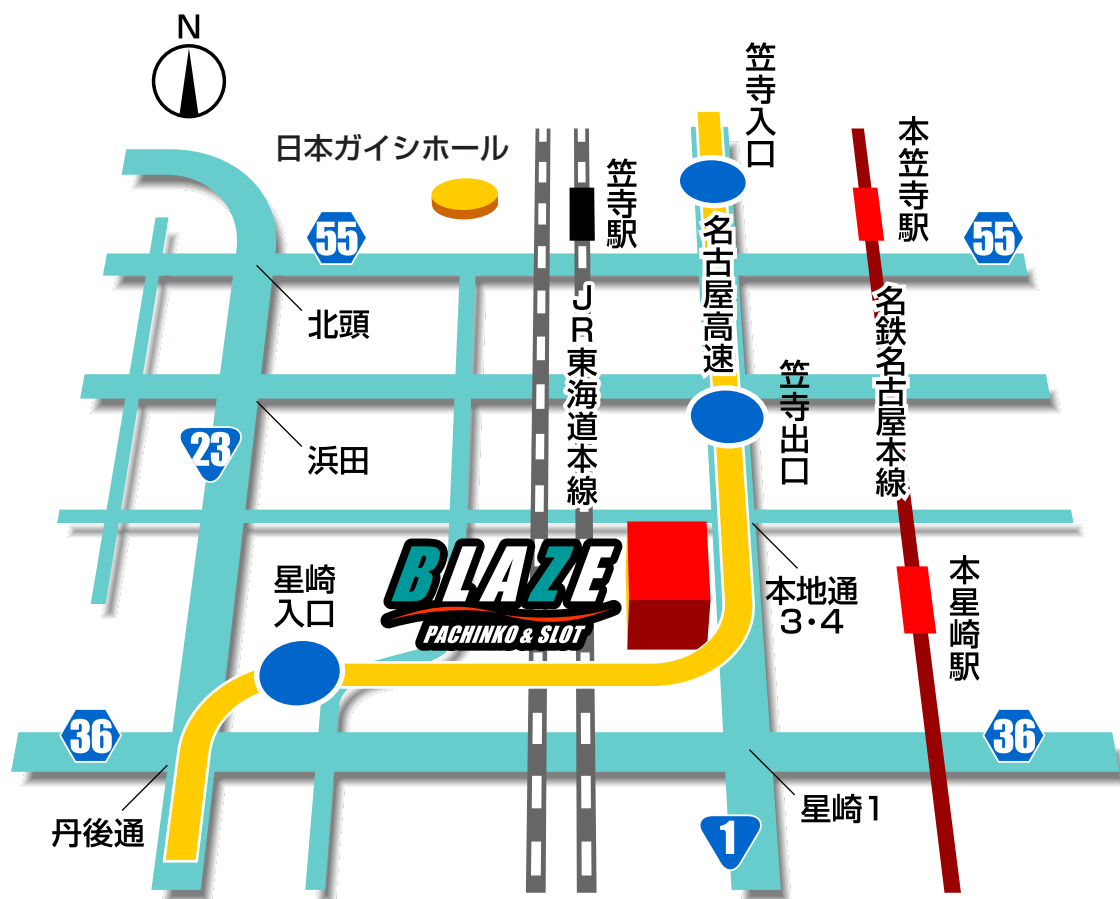

# BLAZE

PACHINKO & SLOT

国道1号線沿い「星崎1」交差点北スグ  
らくらく1000台の大駐車場完備!

愛知県名古屋市南区石元町1-1

☎052-811-7888

笠寺方面からお車でお越しの方は反対車線側になりますので、星崎1交差点をUターンしてお越しください。

営業時間	9:00~23:00
定休日	年中無休
交換率	パチンコ:25玉 スロット:5枚
設置台数	1111台
営業形態	全機種全台無定量 台移動・山分けOK